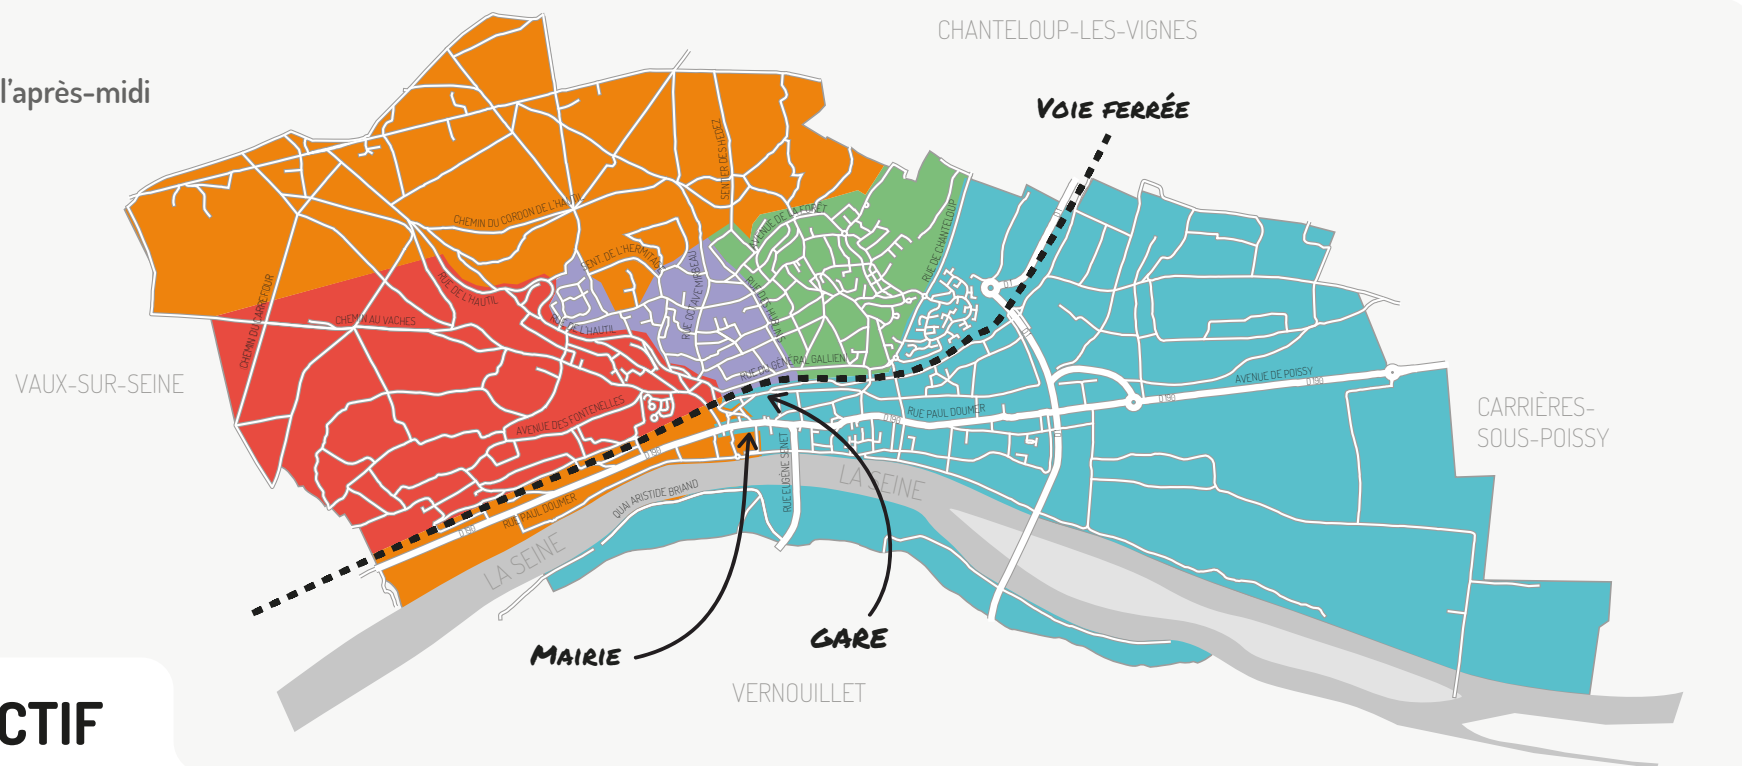

> les sortir la veille au soir.

Pour les collectes qui ont lieu l'après-midi

> les sortir le matin avant midi.

HABITAT COLLECTIF

	ORDURES MÉNAGÈRES :	EMBALLAGES RECYCLABLES :	VERRE :	ENCOMBRANTS : (tous les secteurs)
SECTEUR BLEU	Mercredi matin et samedi matin	Mercredi matin	Vendredi après-midi	25 janvier, 22 février, 22 mars, 26 avril, 24 mai, 28 juin, 26 juillet, 23 août, 27 septembre, 25 octobre, 22 novembre, 27 décembre
SECTEUR VERT SECTEUR LILAS	Mardi après-midi et samedi après-midi	Mercredi matin	Vendredi après-midi	
SECTEUR ROUGE SECTEUR ORANGE	Lundi après-midi et jeudi après-midi	Mercredi matin	Vendredi après-midi	

HABITAT PAVILLONNAIRE

Pour plus de précisions sur votre
localisation, rendez-vous sur
www.gpseo.fr

SECTEUR BLEU

ORDURES MÉNAGÈRES :	Mercredi matin
EMBALLAGES RECYCLABLES :	Mercredi matin, toutes les 2 semaines (semaines impaires) à partir du 4 janvier
VERRE :	Vendredi après-midi
DÉCHETS VERTS :	Rendez-vous en déchèterie
ENCOMBRANTS :	20 janvier, 17 mars, 19 mai, 21 juillet, 15 septembre, 17 novembre